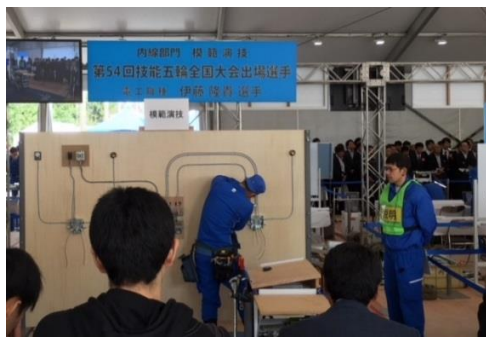

地中配電部門 (ケーブル接続作業)

架空配電部門 (柱上変圧器取替作業)

技能五輪成績優秀者による作業実演

電線由乗り作業実演

展示コーナー（ドローンの活用）

展示コーナー（簡易クリーンルーム）