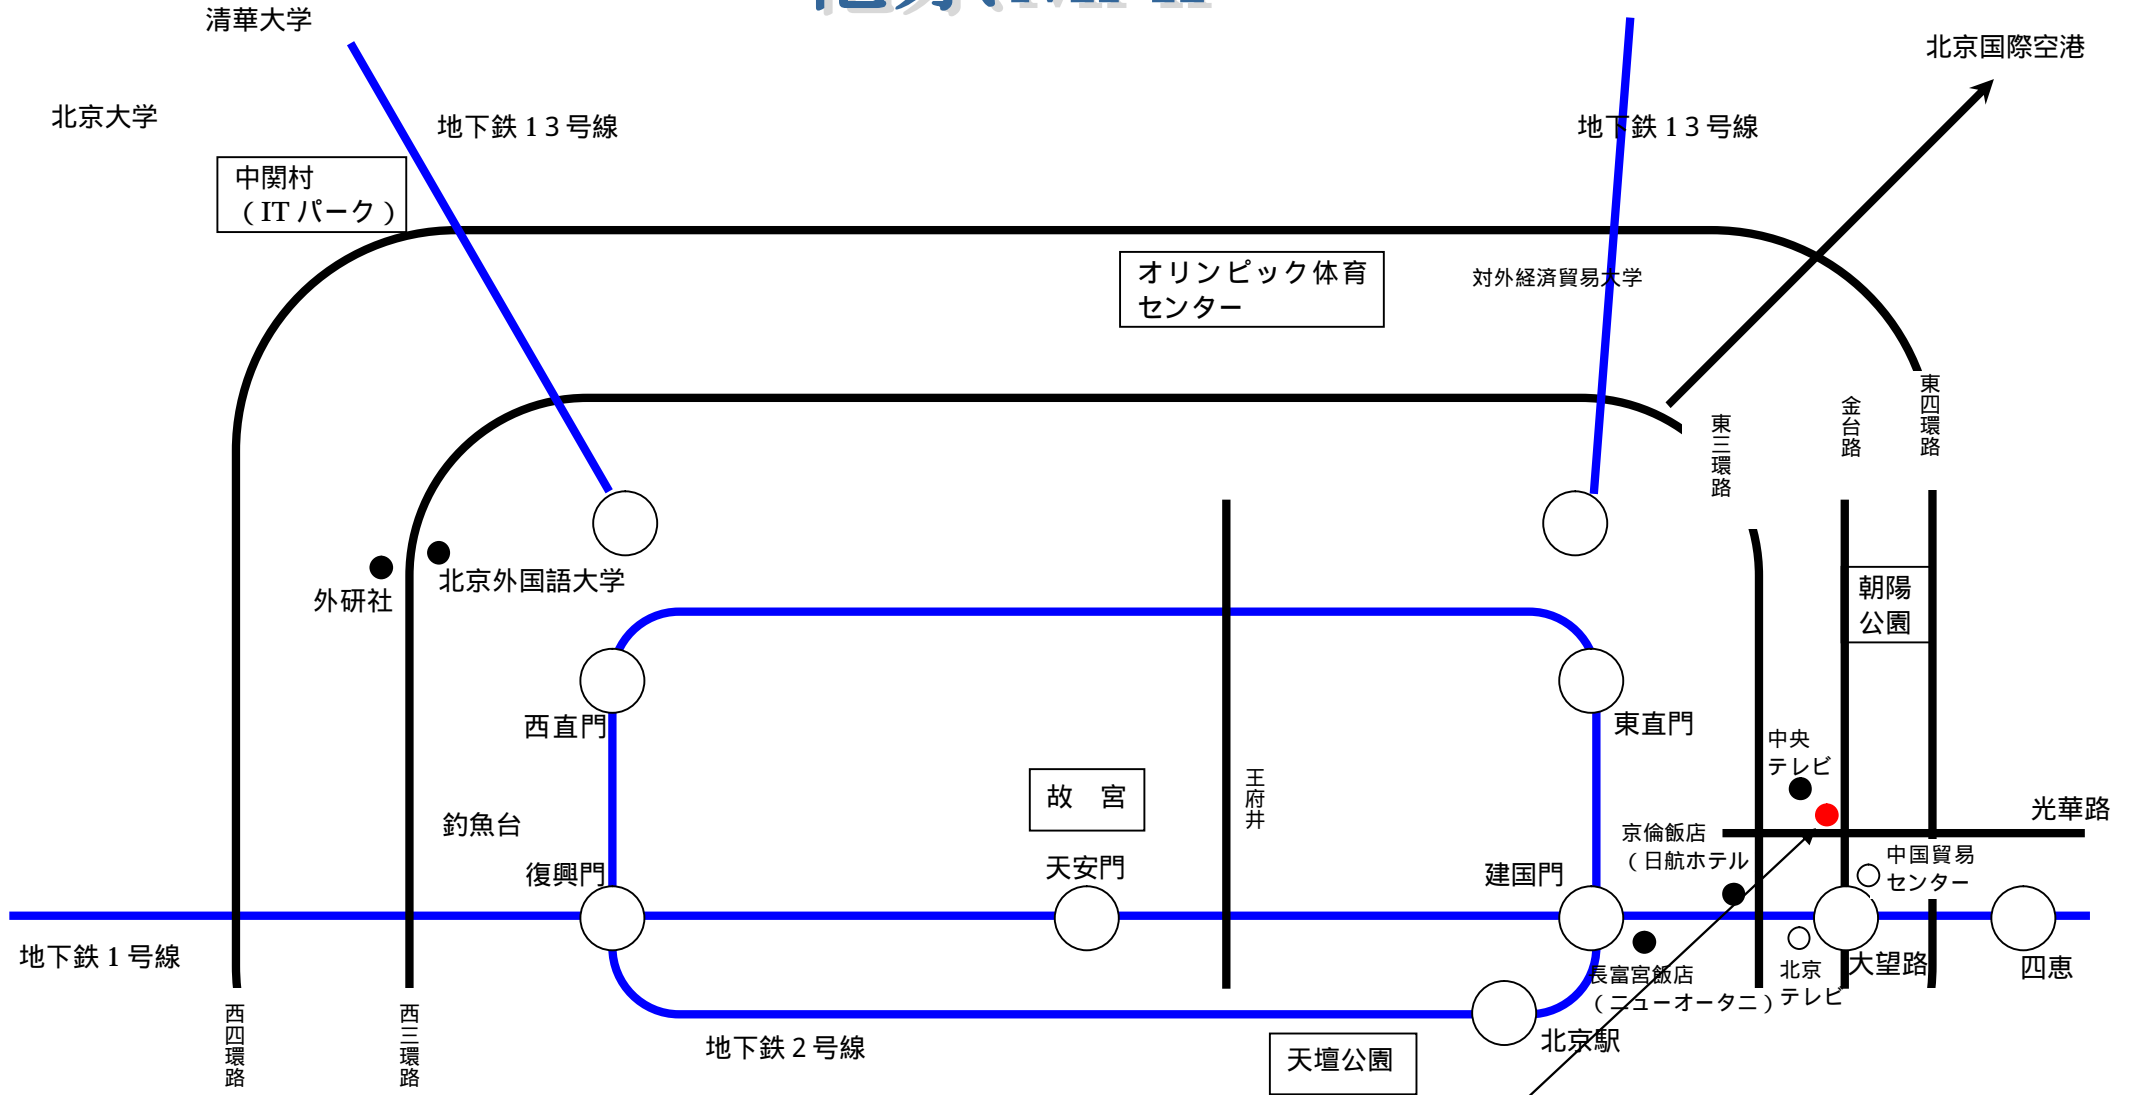

北京MAP

温特菜 (WinterLess) センターB 座 2 3 0 5 室
セリングビジョン北京事務所
日本東電超遠景株式会社北京代表処
電話 010-6538-8410
FAX 010-6538-8415